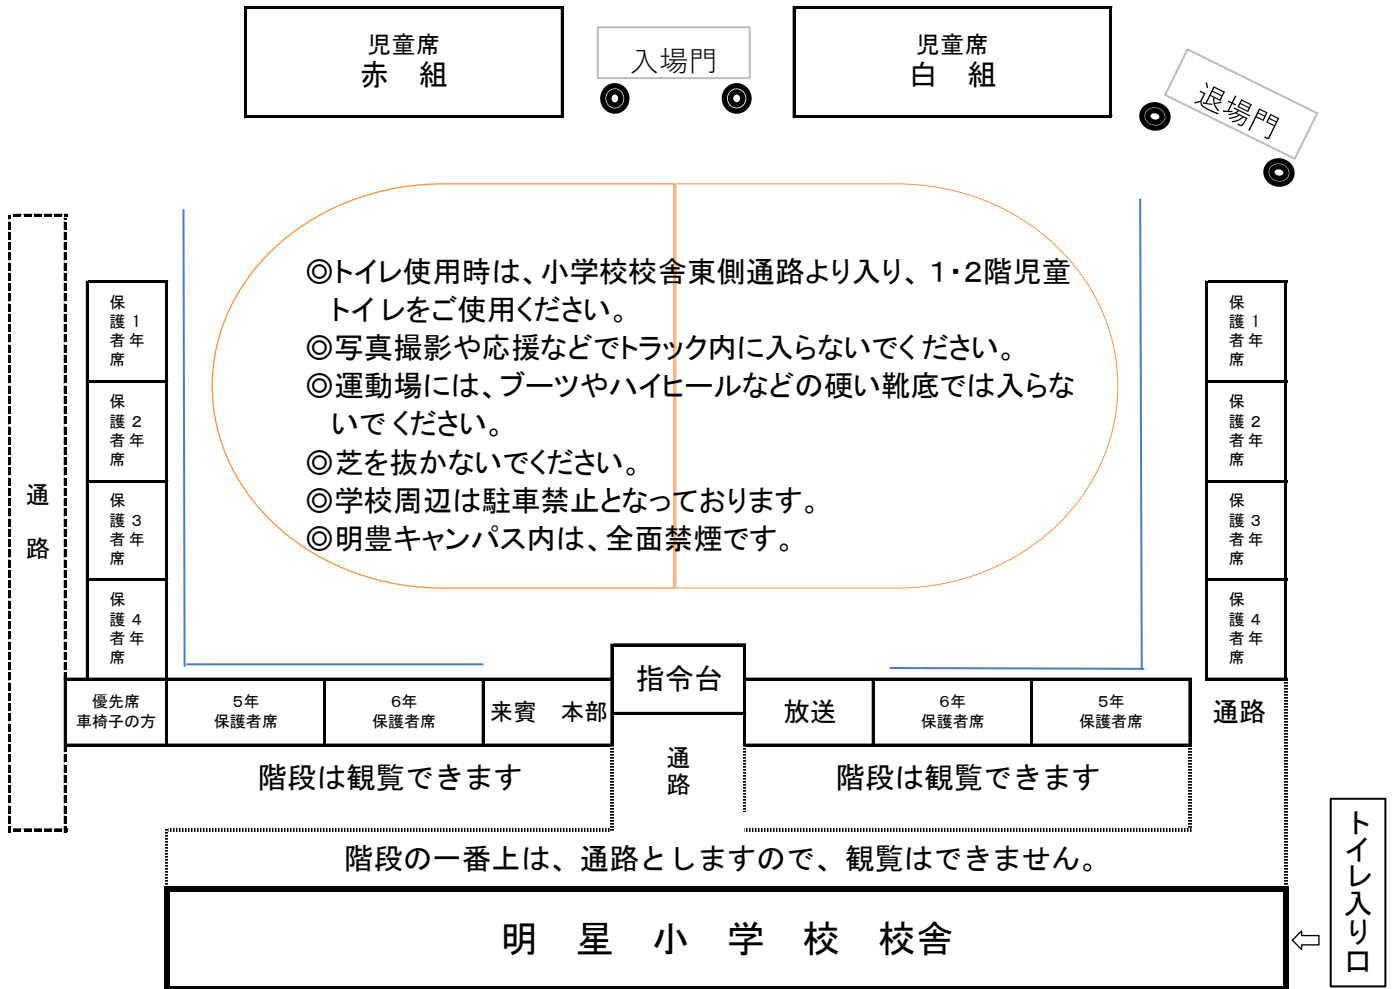

《 会場配置図 》

大運動会

校歌 『明日への旅』

作詞：南 育代
 作曲：南 こうせつ

はるか 果てしなく 長いこの道
 君はひとりで 歩きつづける
 暑い夏の日も 冬の朝（あした）も
 明日の光が 見えない夜も
 希望だけを支えに 未来を 創る旅
 夢を あきらめないで
 勇気 自分を信じ
 愛を その手で 育てながら